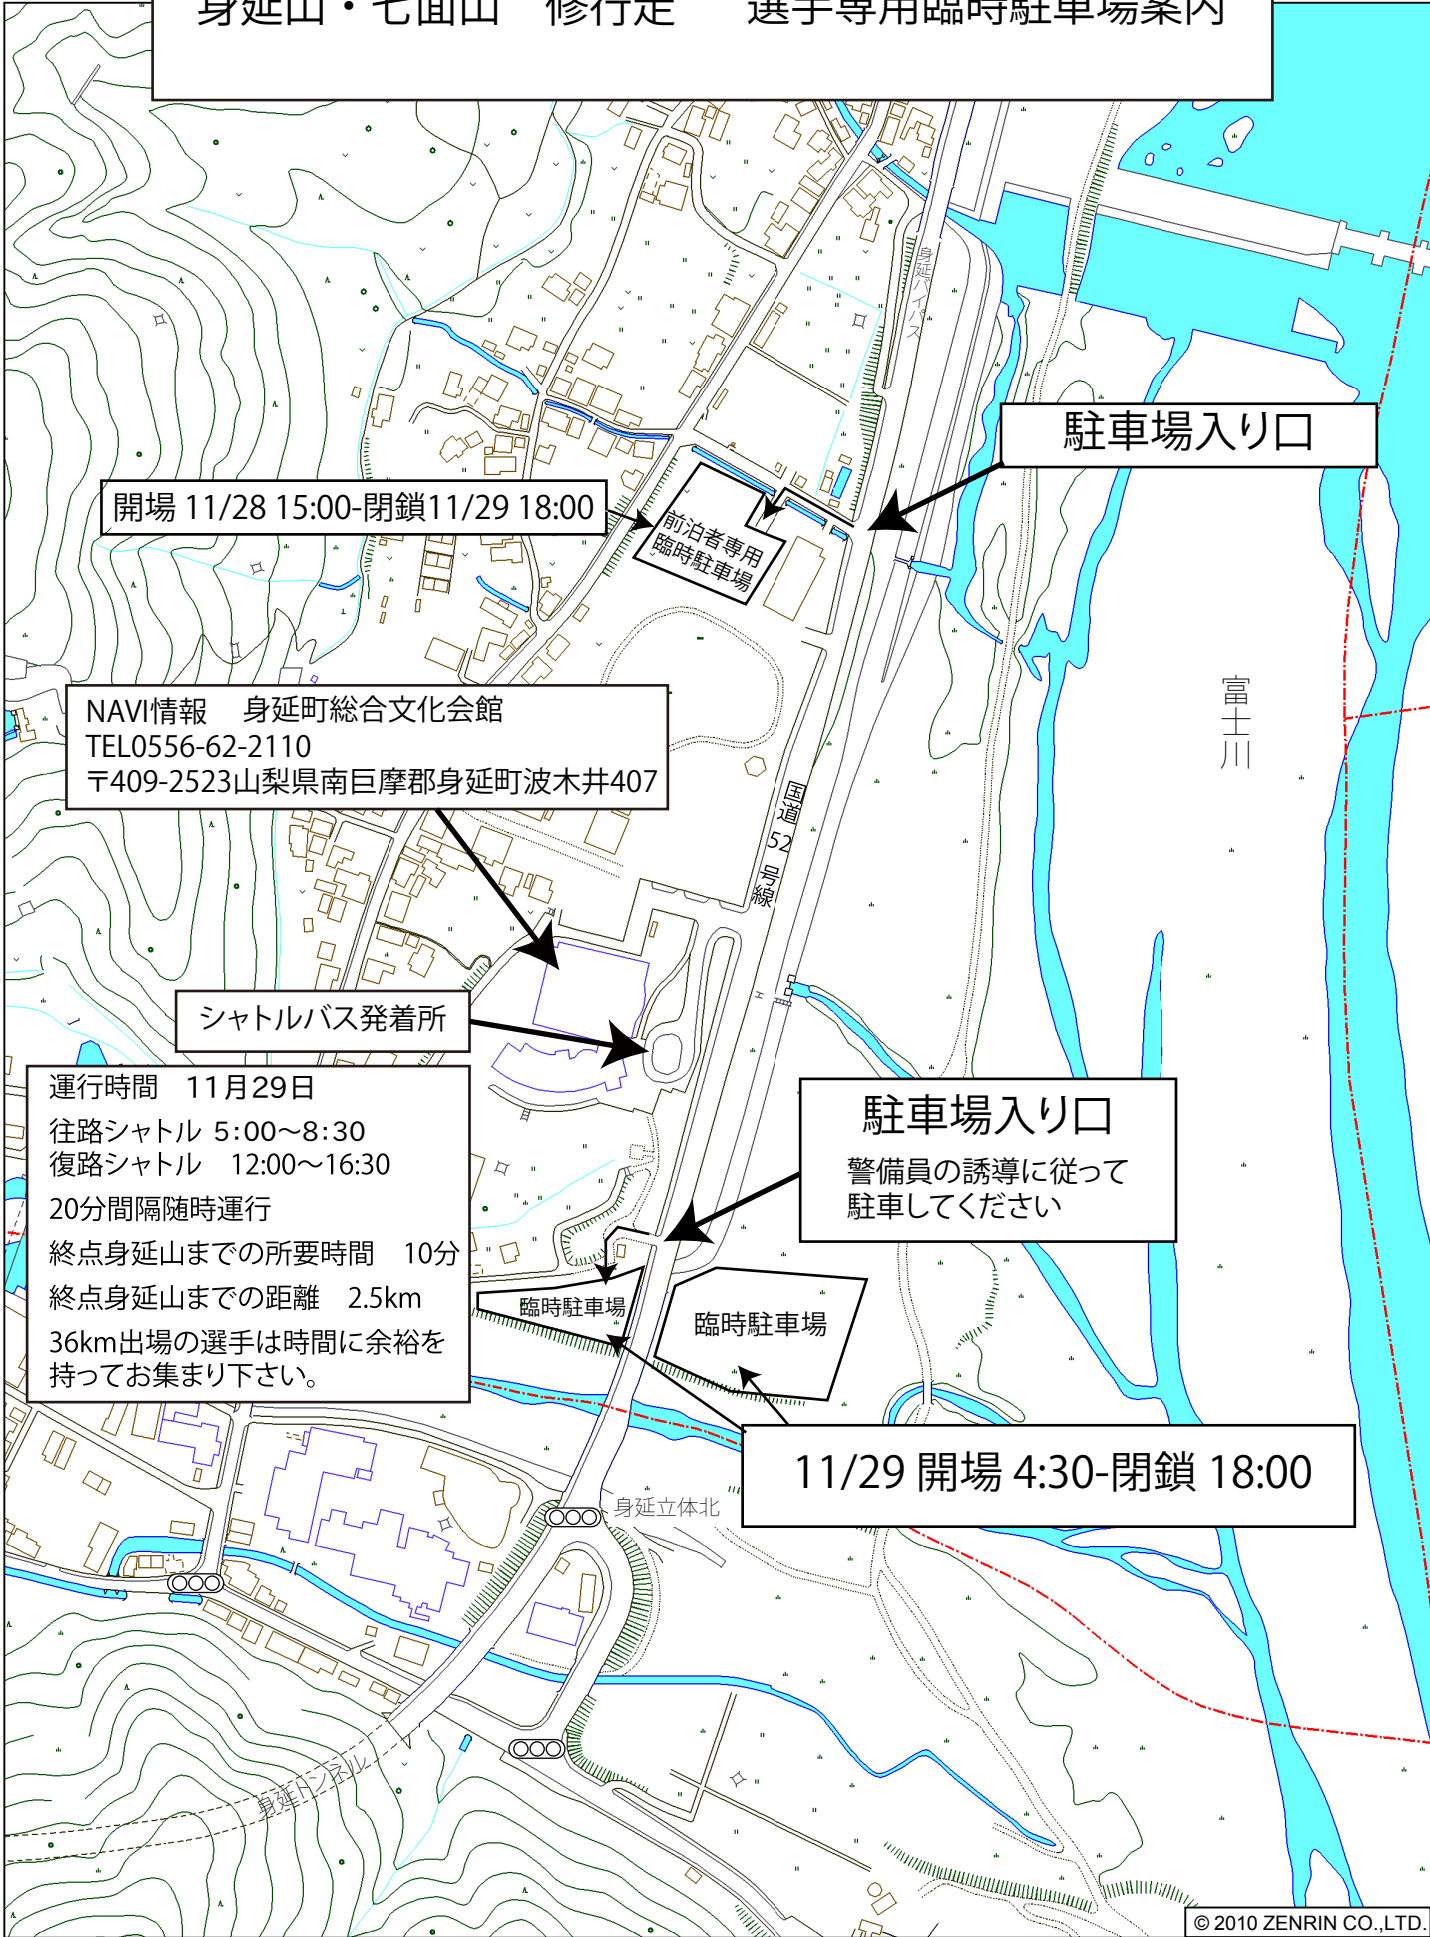

# 身延山・七面山 修行走 選手専用臨時駐車場案内

縮尺 1 / 4,000 120m